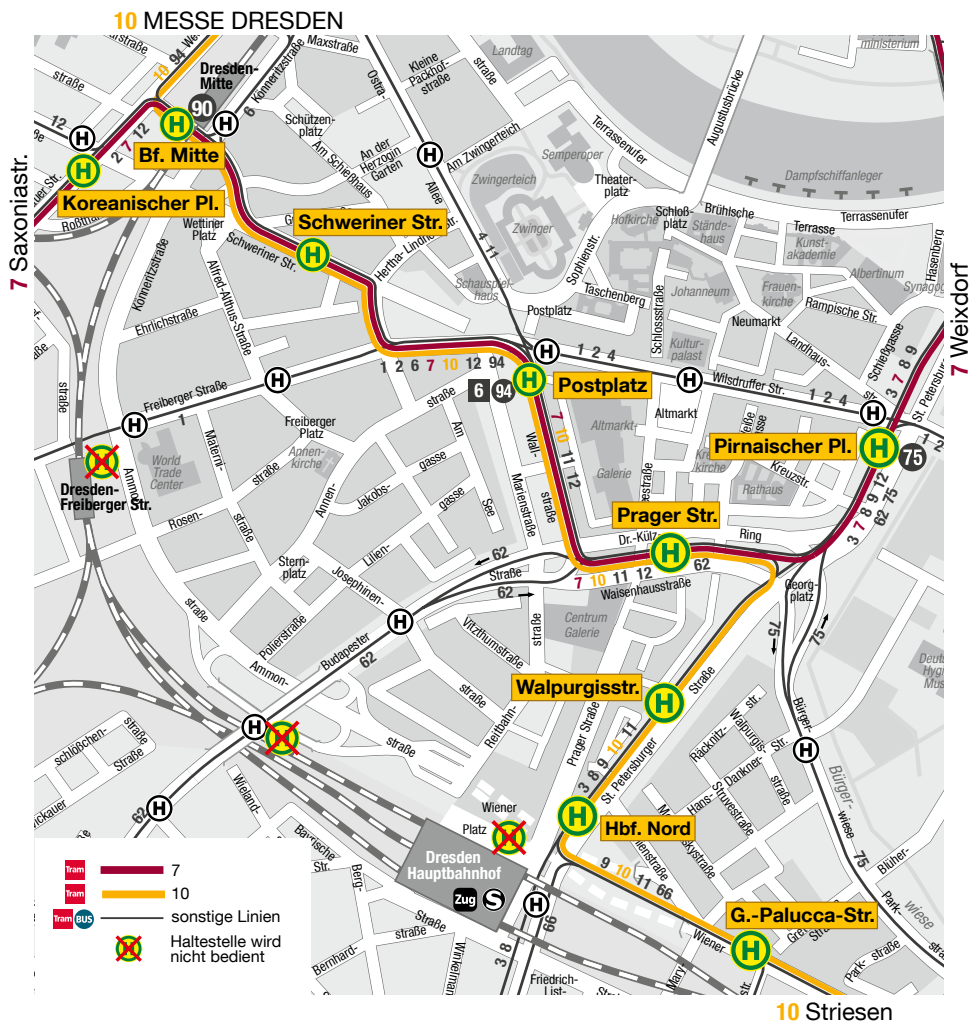

Brückenarbeiten

Haltestelle Budapester Straße

von Freitag, 12.04.19, 18:00 Uhr
bis Montag, 15.04.19, 03:30 Uhr

i Service 0351 857-1011